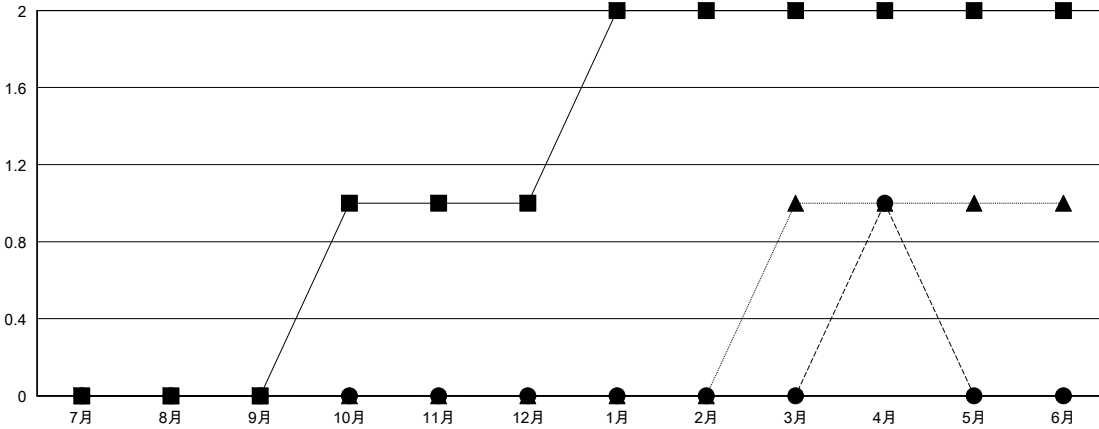

MONTHLY MEMBERSHIP PROGRESS REPORT

District 334 A

Results as of: 4/30/2017

GMT: Masayoshi Maruyama

地域 JAPAN

GMT会則地域

クラブ			
結果 : 2016-2017			
四半期	新クラブ目標	新クラブ	解散クラブ
7月/8月/9月	0	0	0
10月/11月/12月	1	0	0
1月/2月/3月	1	0	0
4月/5月/6月	0	1	0

名			
結果 : 2016-2017			
四半期	新会員 (再入会と転入を含めない) 純増目標	新会員 (再入会と転入を含めない) 実際	退会者 (転籍を含む) 実際
7月/8月/9月	575	186	93
10月/11月/12月	245	91	135
1月/2月/3月	145	120	96
4月/5月/6月	75	53	34

新クラブ目標及び実績累計

会員目標及び実績累計

解散クラブ: 0	98 CLUBS OF 121 一名以上の新会員を登録	男女別
退会者		男性 4,594 (65.66%)
物故会員 49		女性 2,403 (34.34%)
クラブ解散 0	会員累計データを見るには、ここをクリック	世帯主/家族会員合計 4,363
その他 309		国際会費半額の家族会員 2,433
合計 358		