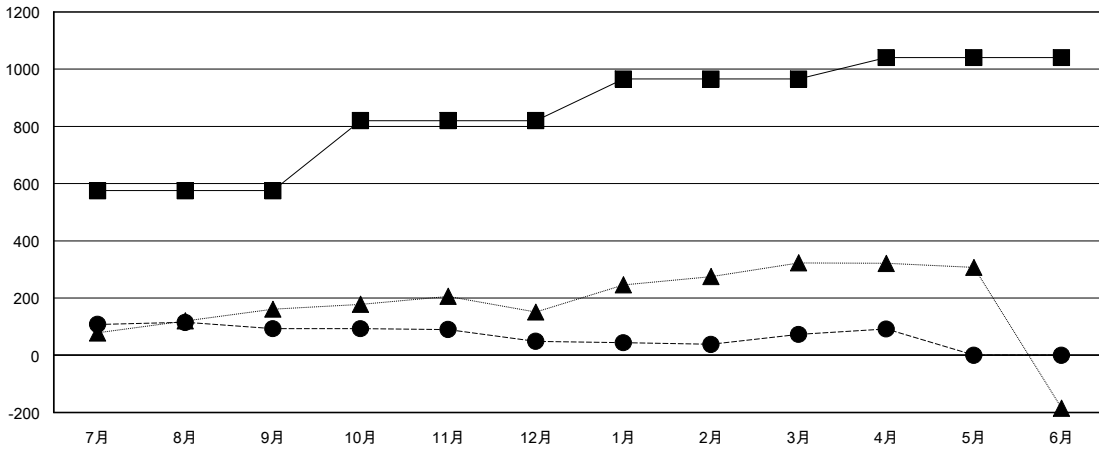

MONTHLY MEMBERSHIP PROGRESS REPORT

District 334 A

Results as of: 4/30/2017

GMT: Masayoshi Maruyama

地域 JAPAN

GMT会則地域

クラブ			
結果 : 2016-2017			
四半期	新クラブ目標	新クラブ	解散クラブ
7月/8月/9月	0	0	0
10月/11月/12月	1	0	0
1月/2月/3月	1	0	0
4月/5月/6月	0	1	0

名			
結果 : 2016-2017			
四半期	新会員 (再入会と転入を含めない) 純増目標	新会員 (再入会と転入を含めない) 実際	退会者 (転籍を含む) 実際
7月/8月/9月	575	186	93
10月/11月/12月	245	91	135
1月/2月/3月	145	120	96
4月/5月/6月	75	53	34

新クラブ目標及び実績累計

会員目標及び実績累計

解散クラブ: 0	98 CLUBS OF 121 一名以上の新会員を登録	男女別
退会者		男性 4,594 (65.66%)
物故会員 49		女性 2,403 (34.34%)
クラブ解散 0	会員累計データを見るには、ここをクリック	世帯主/家族会員合計 4,363
その他 309		国際会費半額の家族会員 2,433
合計 358		